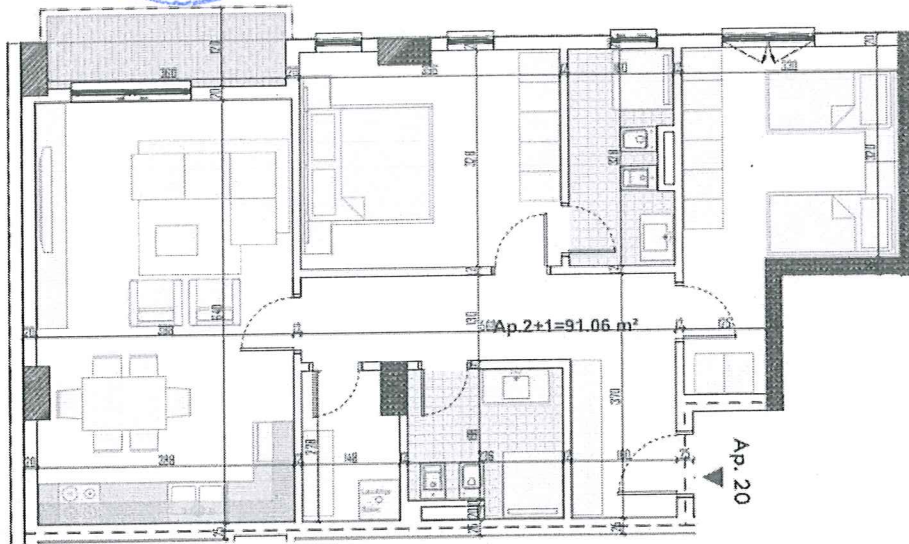

AP_20

SEKSIONI B

PLANIMETRIA E APARTAMENTIT
NR. 20, SEKSIONI "B", KATI 4 BANIM

APARTAMENTI 2+1 NR. 20

1.	Sip. Apartamenti	91.06	m ²
2.	Sip. e përbashkët	14.11	m ²
3.	Sip. Totale	105.17	m ²

MET Invest

info@metinvest.al
sales@metinvest.al